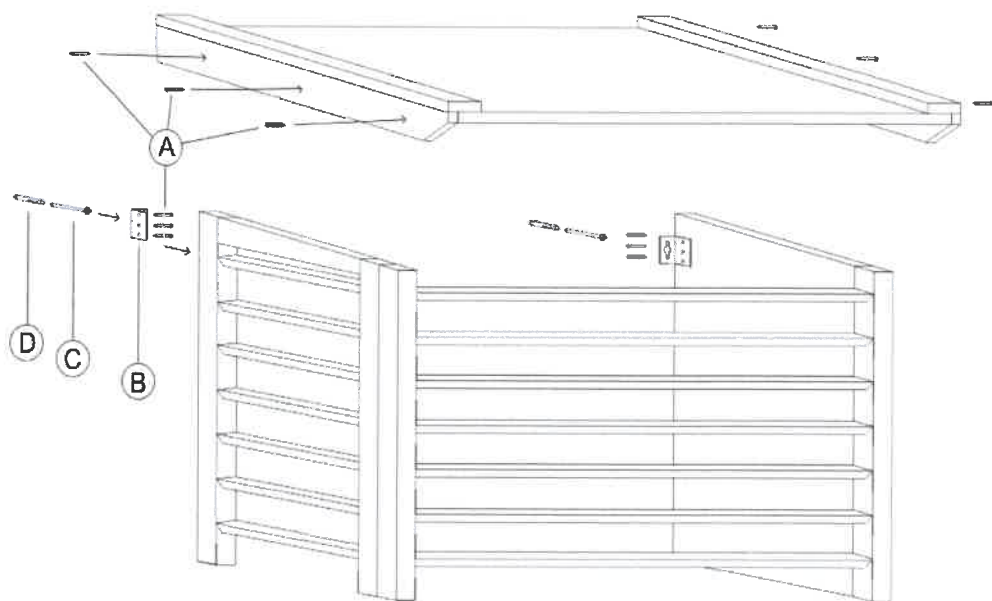

# Varme PumpeHus

assembling instruction \* monteringsanvisning \* monteringsvejledning \* samlevejledning \* kasasohjeet

model: C-001

A	B	C	D
3,5x35 mm	50x30 mm	5x70 mm	8x40 mm

x12

x2

x2

x2