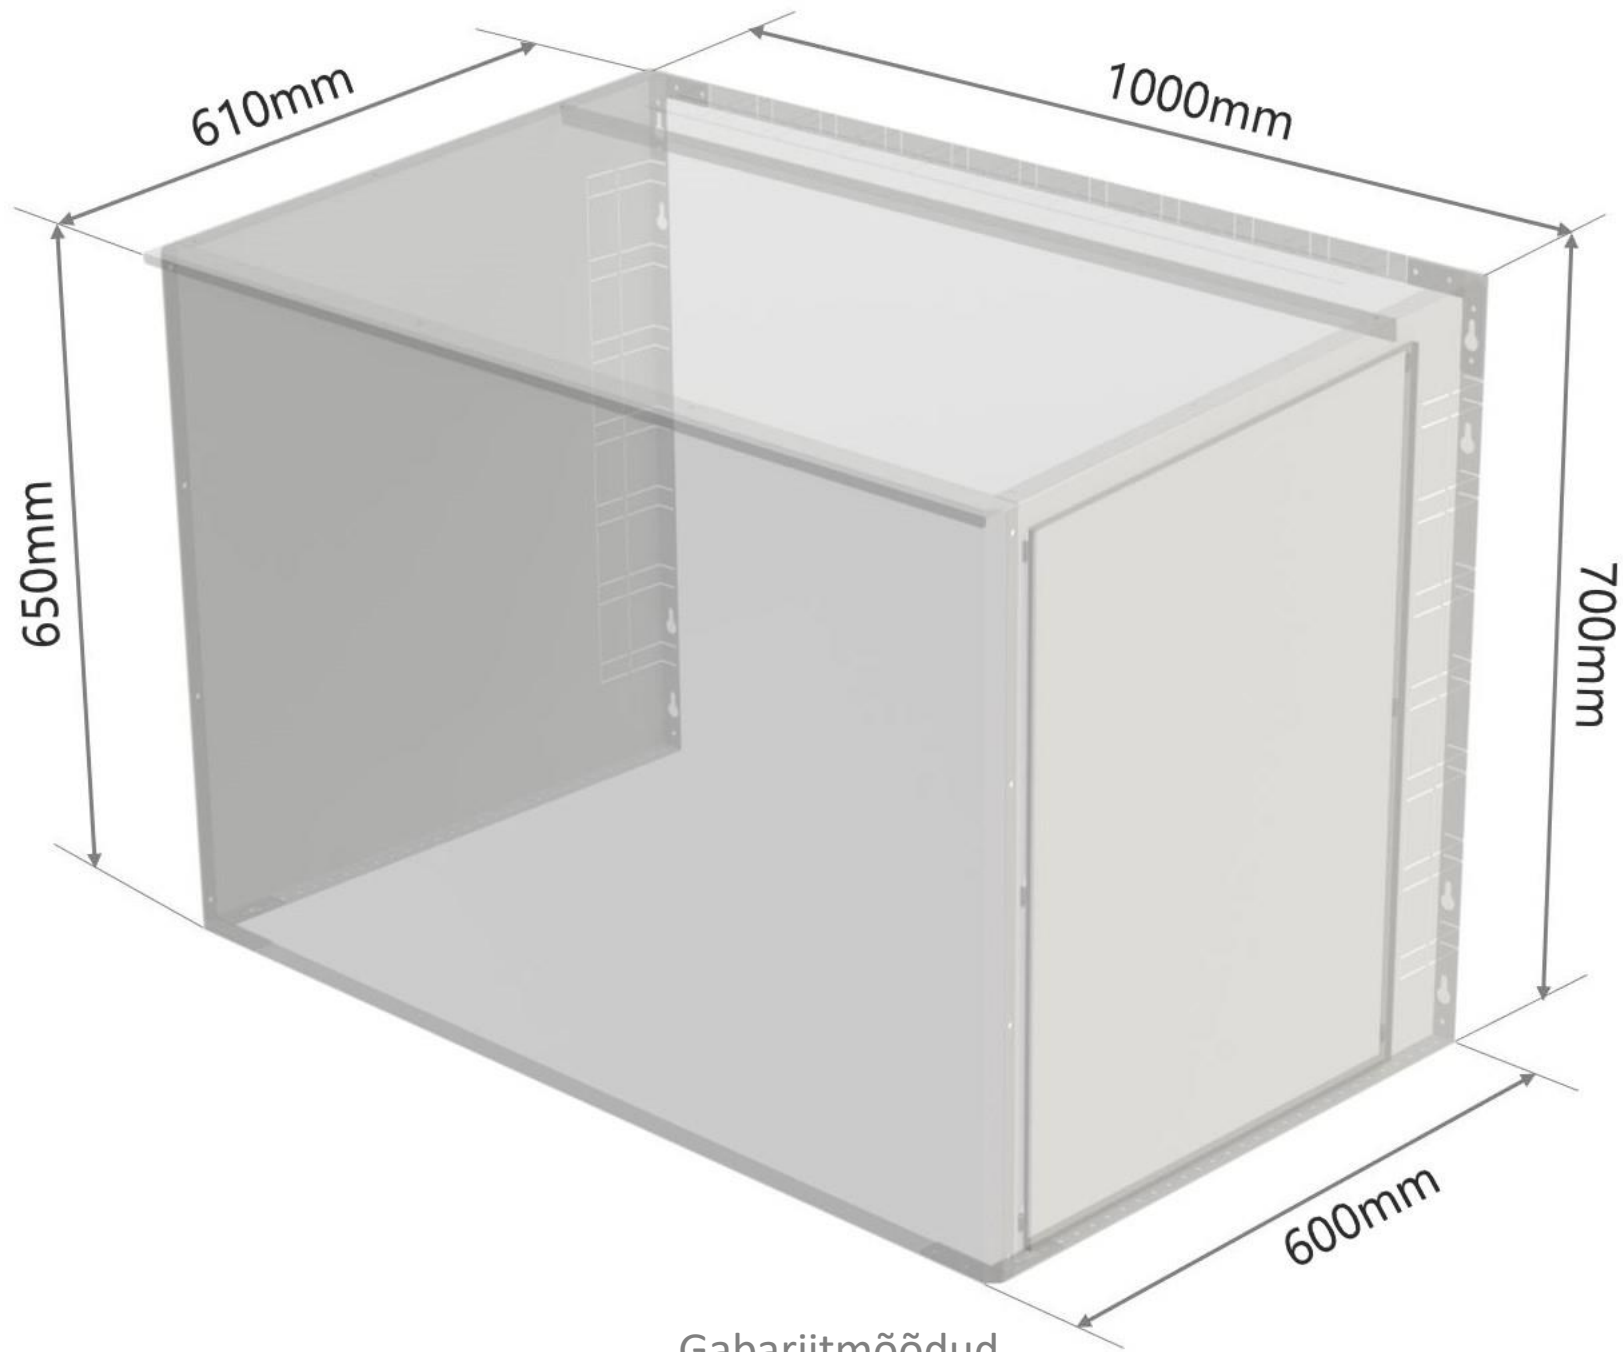

Esipaneeli õhuläbilaskvus protsent

Ilmastikukindel

Kasutamiseks väitingimustes

Pulbervärvitud

Lihtne paigaldada

Gabariitmõõdud

Hooldusluuk

Seadmele hea ligipääs