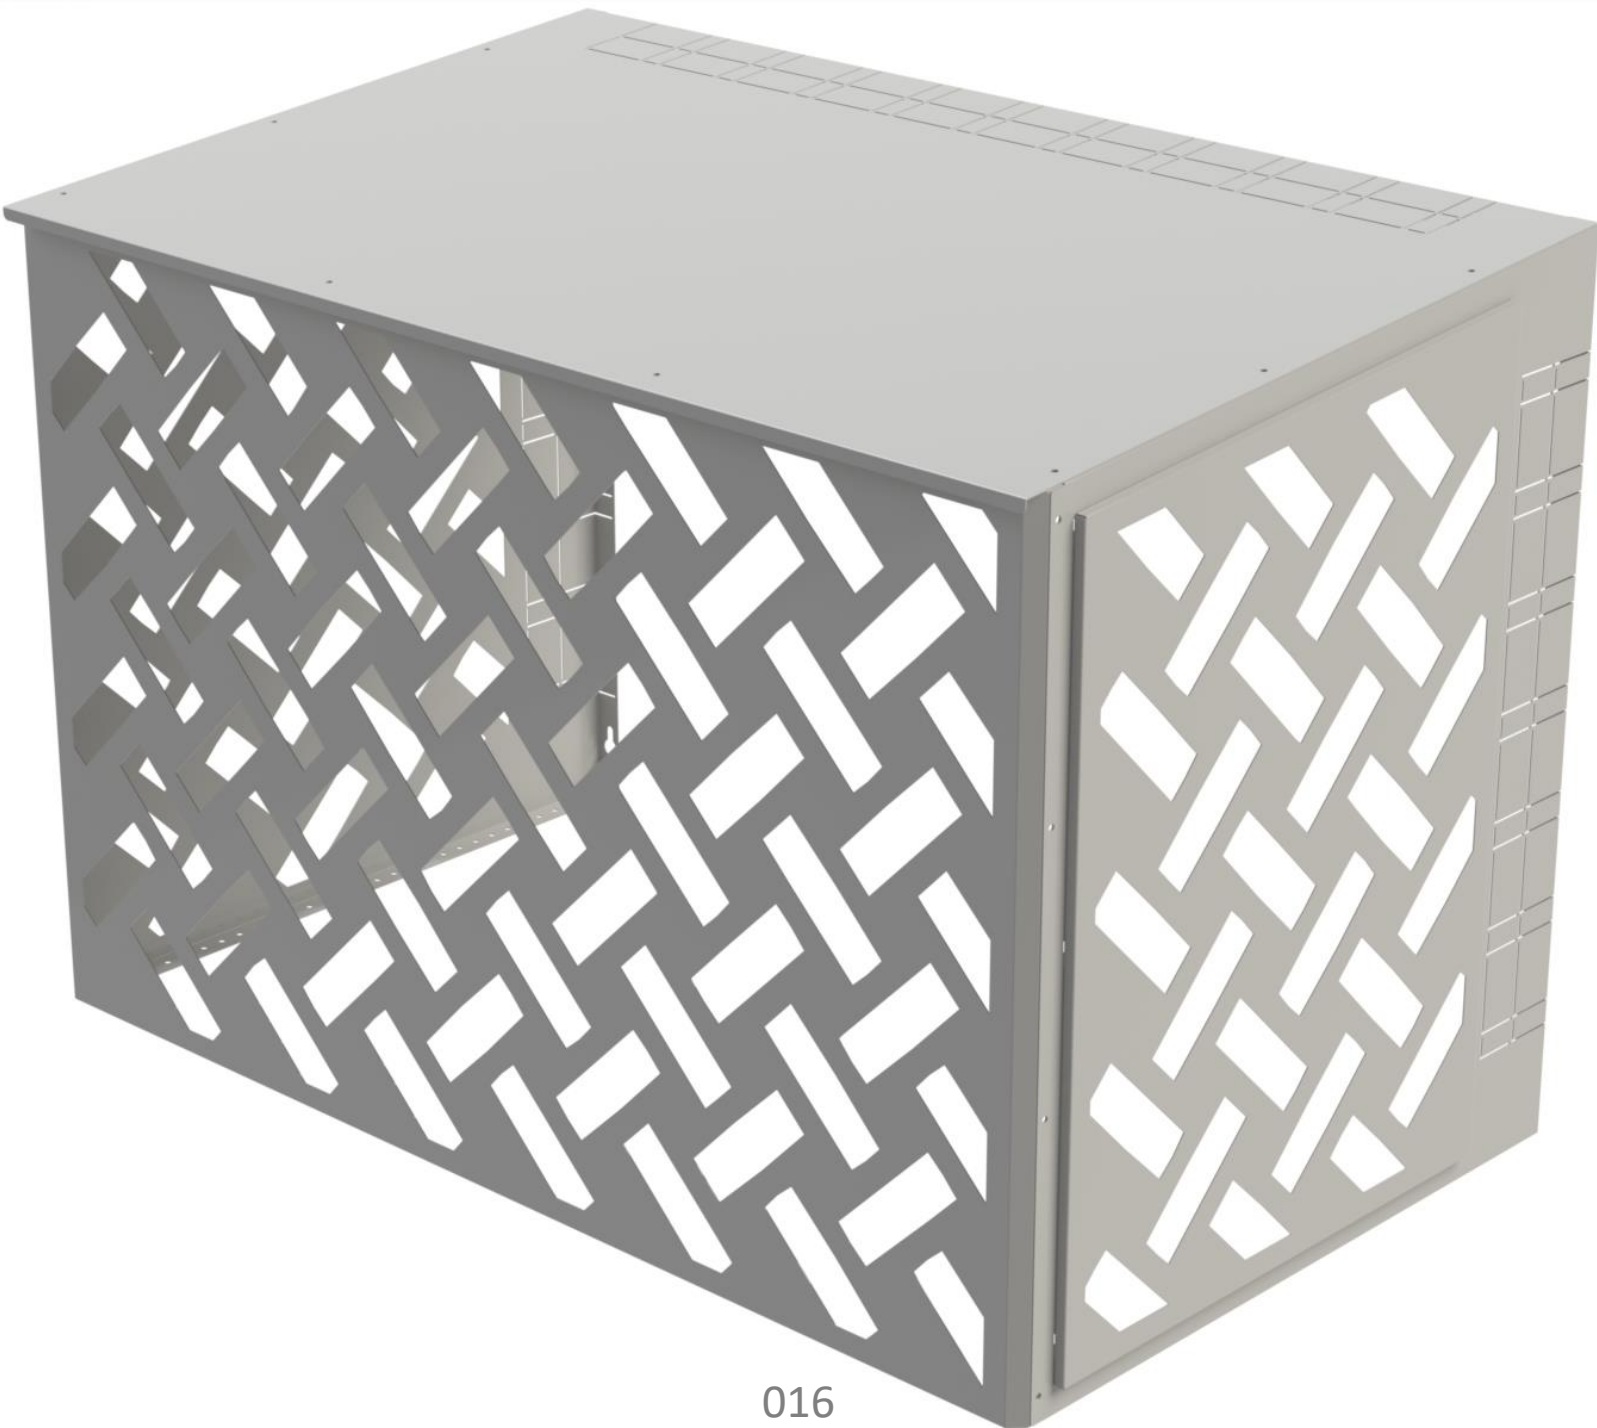

Tumepruun

RAL 9003

Valge

RAL 9005

Must

HIND: 485€

016

016