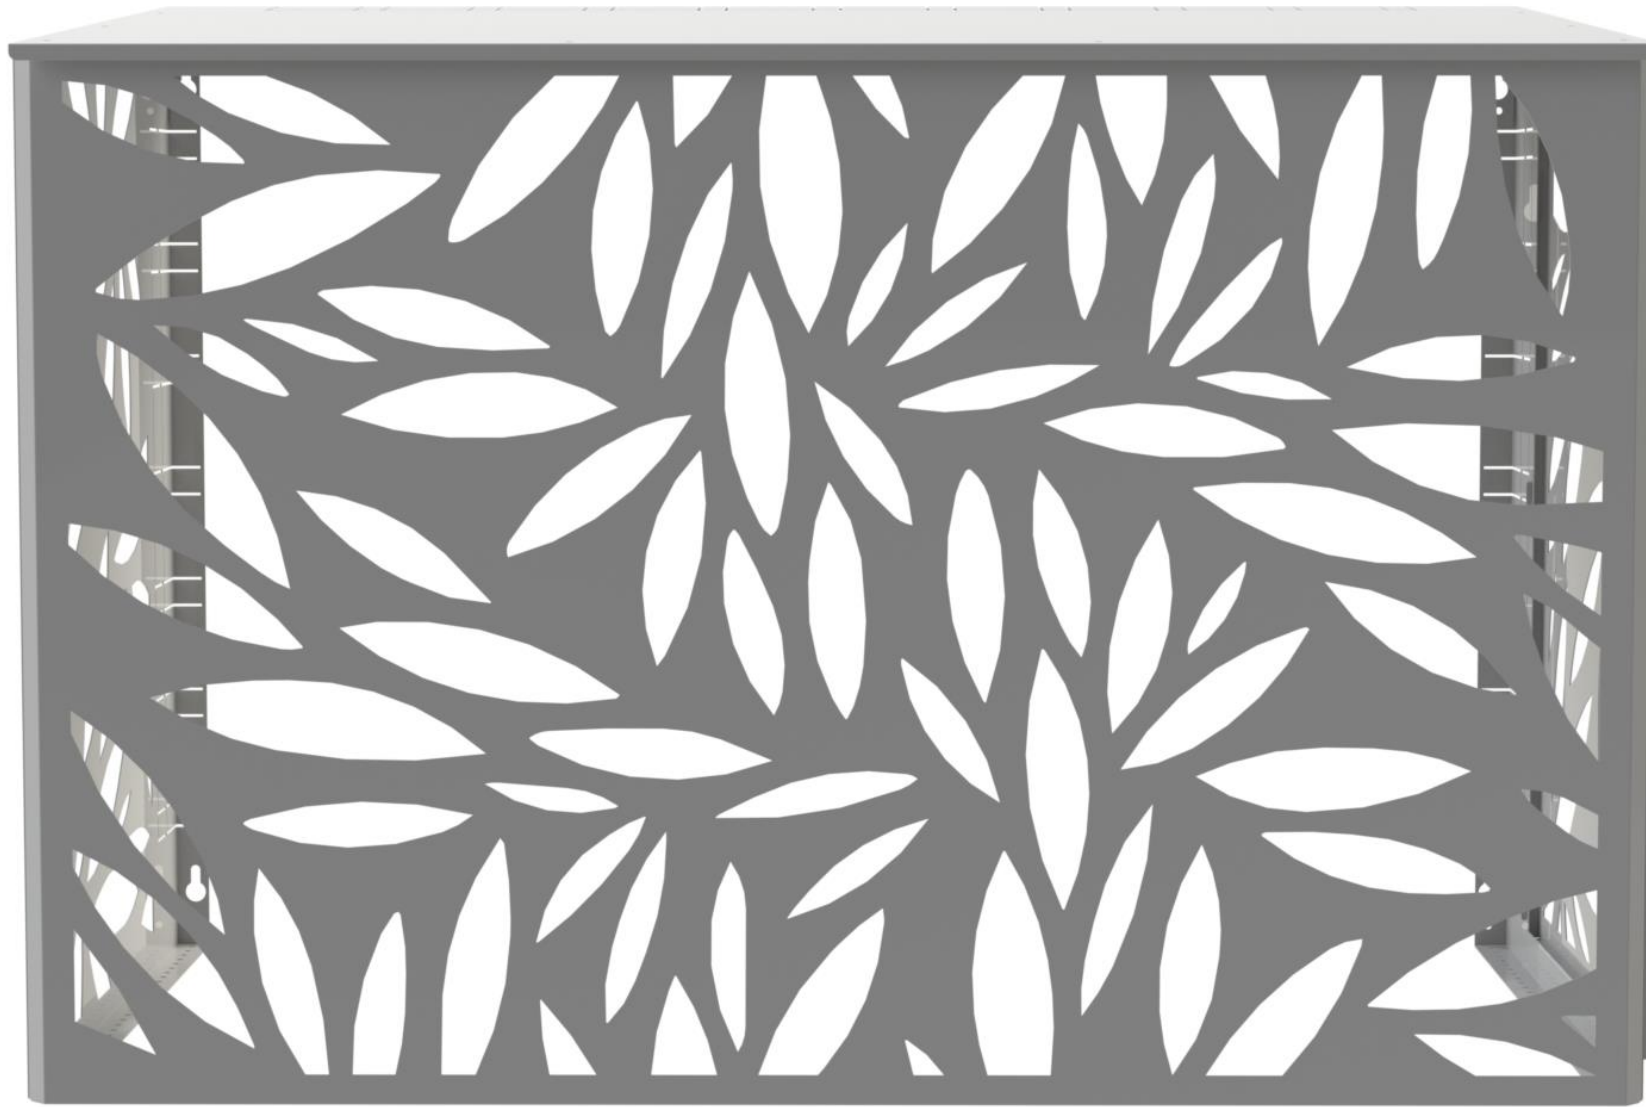

HIND: 485€

RAL 1001

Beež

RAL 5024

Helesinine

RAL 7016

Tumehall

RAL 7035

Helehall

RAL 8002

Pruun

RAL 8019

Tumepruun

RAL 9003

Valge

RAL 9005

Must

008