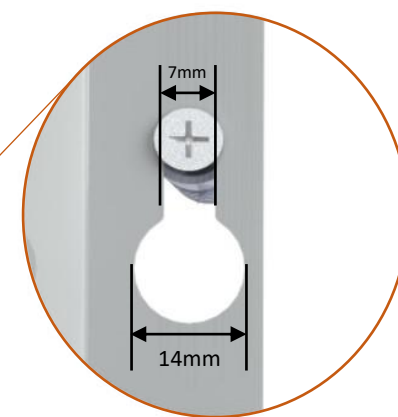

RAL 9003

Valge

RAL 9005

Must

HIND: 515€

021

021

4x