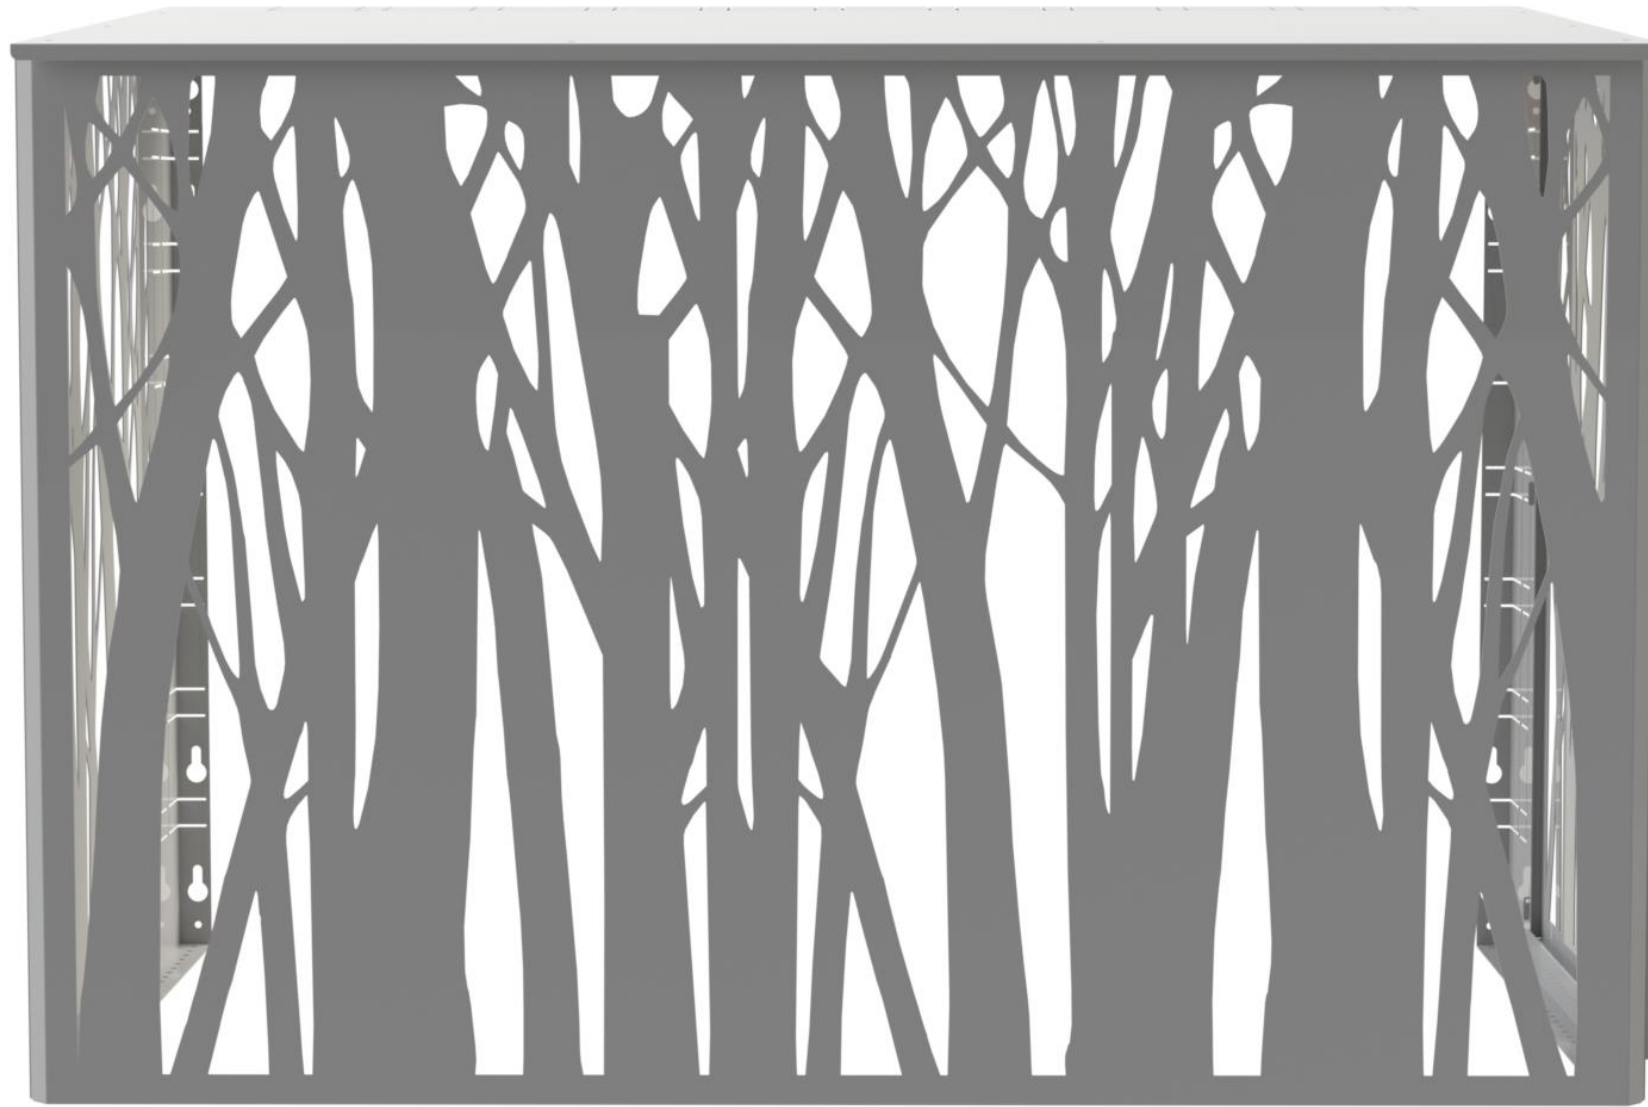

HIND: 489€

RAL 1001

Beež

RAL 5024

Helesinine

RAL 7016

Tumehall

RAL 7035

Helehall

RAL 8002

Pruun

RAL 8019

Tumepruun

RAL 9003

Valge

RAL 9005

Must

002